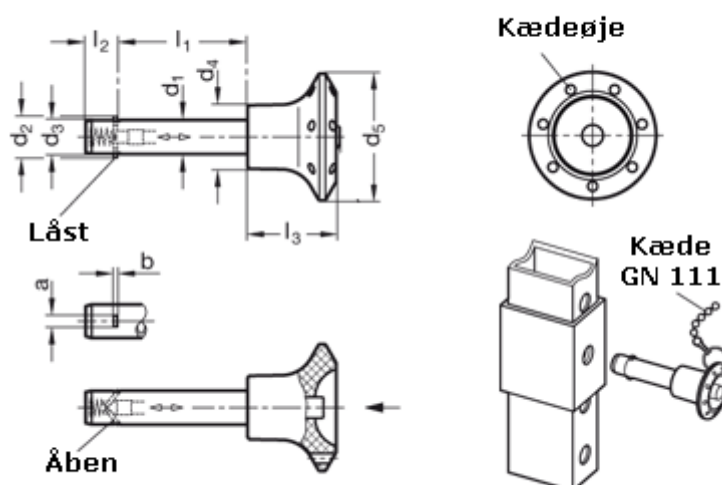

Varenummer: 201091640
Beskrivelse: E+G Låsepal
GN 114.2-8-25

Mål

$a = 2,8$	$l_2 = 8,4$
$b = 1$	$l_3 = 21$
$d_1 = 8$	Spændekraft (kN) = 30
$d_2 = 10,4$	
$d_3 = 7,9$	
$d_4 = 15$	
$d_5 = 30$	
$l_1 = 25$	